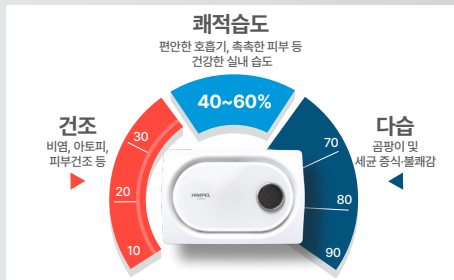

🌡 청정하고 쾌적한 습도유지

습한 욕실을 빠르고 쾌적하게 제습